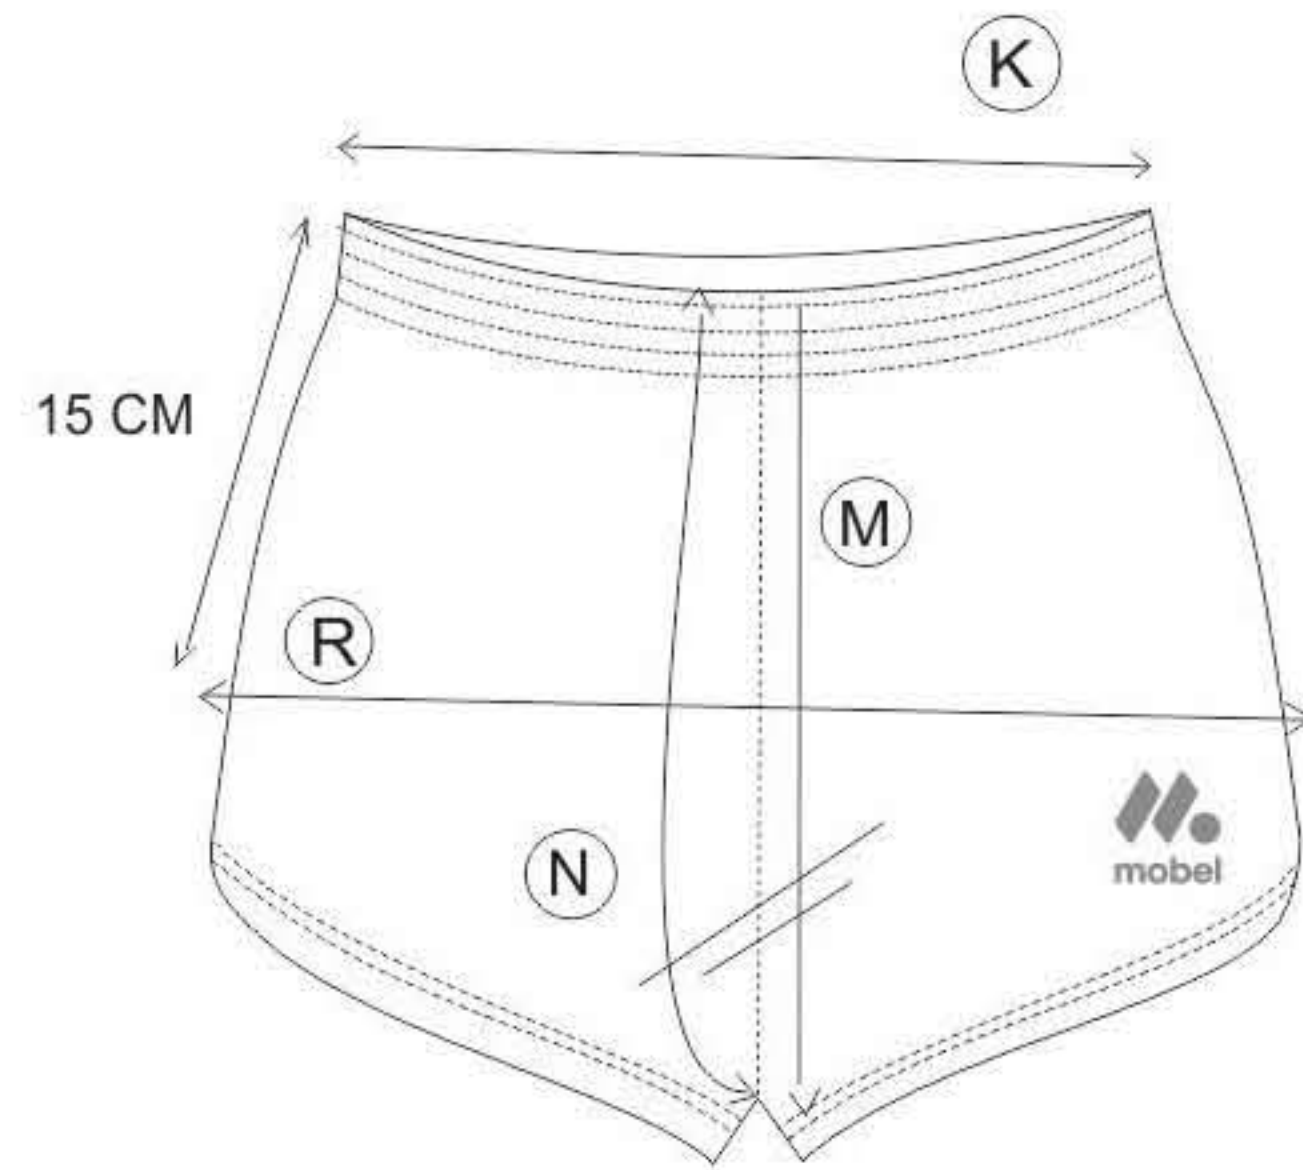

# Pantalón Fondista Equipo

	K	M	N	R
XXXL	41	35.5	39	67
XXL	39	34.5	38	63
XL	37	33.5	37	59
L	35	32.5	36	55
M	33	31.5	35	51
S	31	30	33	47.5
XS	29	28	32	43.5
XXS	27	26.5	30.5	39.5